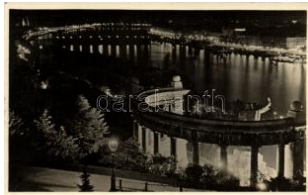

20332. ☒ Budapest I. Szent Gellért szobor éjjel T2 **1000**