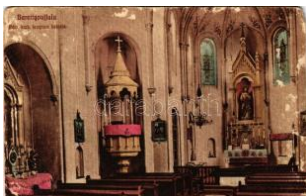

20226. * 1915 Berettyóújfalu, Római katolikus t T4 1400