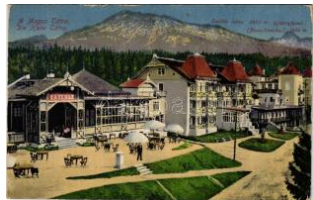

21455. Újtátrafüred, Neu-Schmecks, Novy Sm T3600