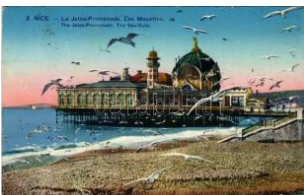

22071. Nice, Nizza; La Jetée Promenade, L T2/31000