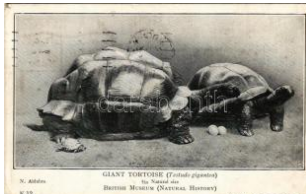

22583. ** Parrot s: C. Kle in T2 T2 **1000**

22584. ☒ 1924 Giant Torto ise (Testudo gigan T2/3 **1000**

22585. ** 1940 MABOE X VII. Bélyegnap. A M T2/3**1600**

22586. ** M. Karpini. Com bination Luft Akt / Ci T4 **1900**