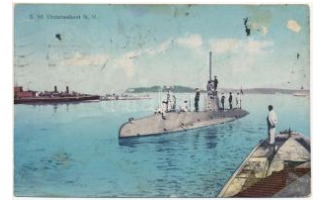

22734. ☒ 1914 SM Unterseeboot N. "V" / Az Os T3 3000