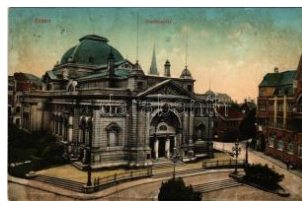

22292. ☒ 1916 Essen, Villa Hügel bei Essen, Villa Hügel (wet damage T3 1000

22293. ☒ 1912 Essen, Stadttheater / theatre (f T2/3 1000

22294. ☒ 1913 Essen, Rüttenscheid, Krupp'sc T2/31000

22295. * Essen, Grosse Fontaine im Stadtgarte T2 1000