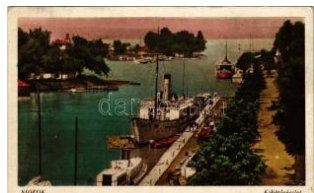

20651. * Siófok, Kikötő (EK) T2/3 T2/3 1000