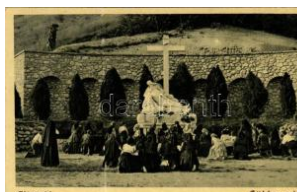

20516. ✨ ✨ Máriaesnyő (Gödöllő), Fájdalmas szob T2 **1400**